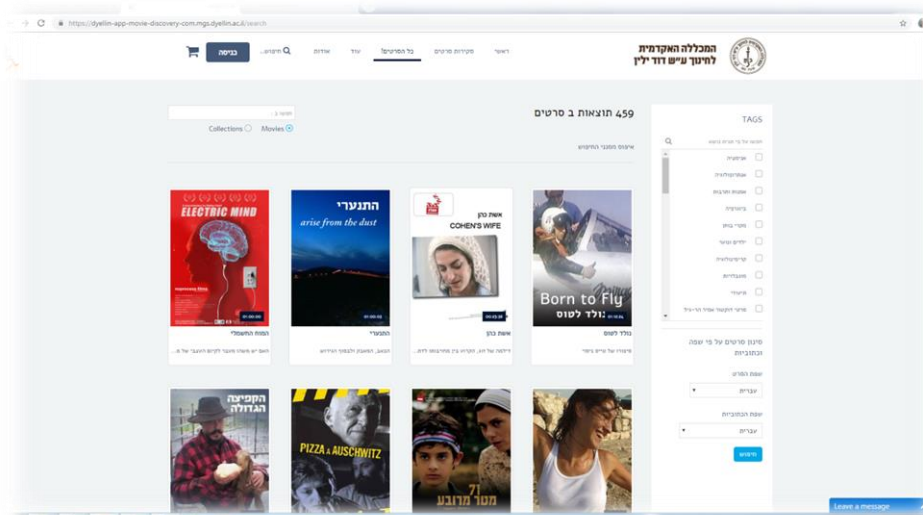

מתקבל חלון עם אפשרויות לדפדוף או הקשה על אחד הנושאים מצד ימין או הקשת שם הסרט מצד שמאל למעלה בתיבת החיפוש :