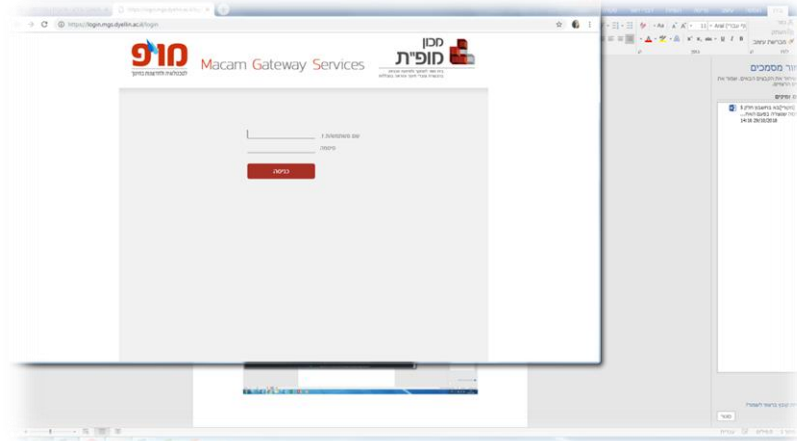

ספריית מכללת דוד ילין
טלפון: 02-6558184 מייל: libdyl@dyellin.ac.il
פייסבוק: <https://www.facebook.com/dyellinlib/>

להזין את הסיסמא