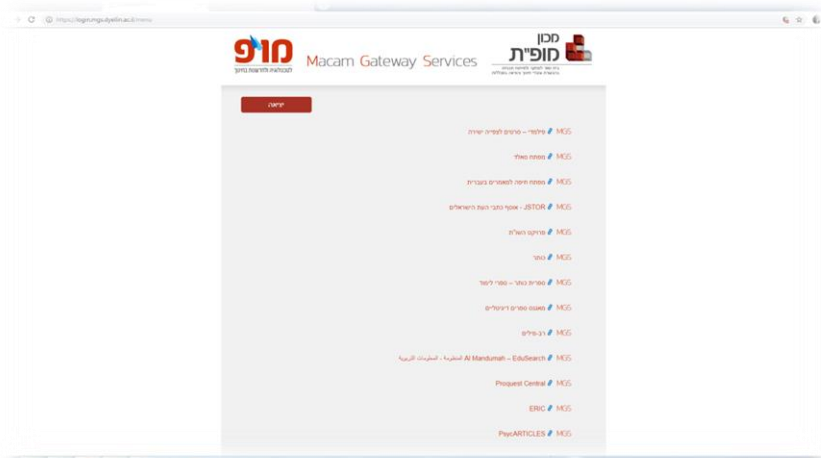

אחר כך יש לגלול את החלון החדש מטה וללחוץ על התחברות למשבני מידע מהבית

ספריית מכללת דוד ילין
טלפון: 02-6558184 מייל: libdyl@dyellin.ac.il
פייסבוק: <https://www.facebook.com/dyellinlib/>

להזין את הסיסמא

לבחור את אפשרות "פילמדי- סרטים לצפייה ישירה"