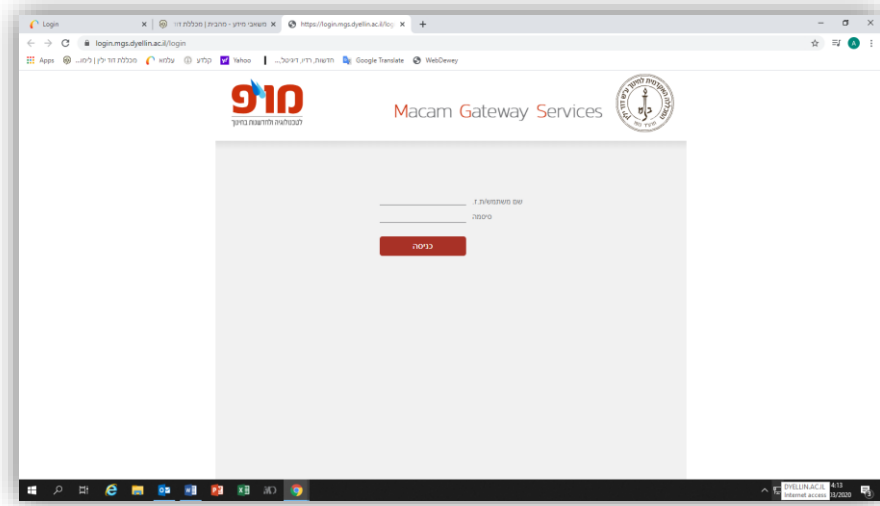

نحصل على صفحة مطلوب كتابة رقم الهوية والرقم السري المستخدم في الدخول الى مودل