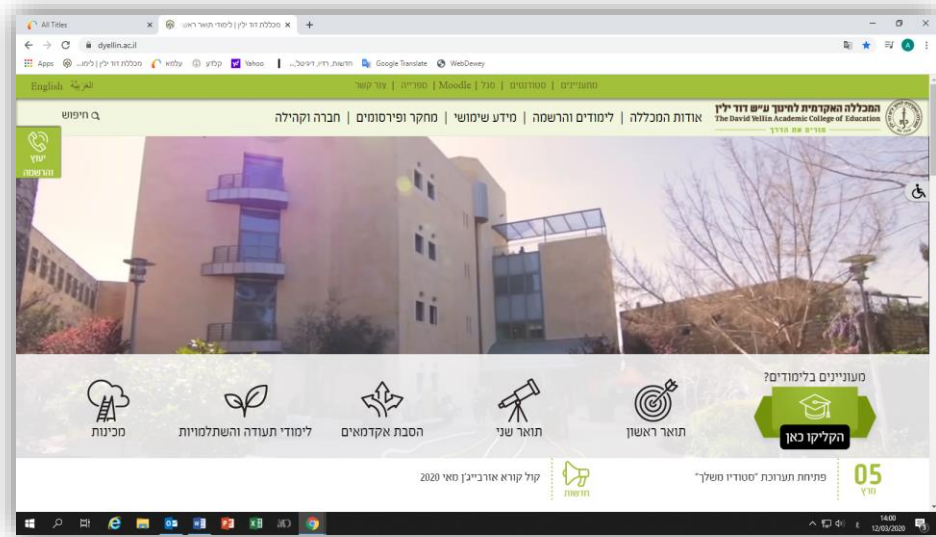

ספריית מכללת דוד ילין
 טלפון: 02-6558184 מייל תמיכה בשפה הערבית: amalabed@dyellin.ac.il
 פייסבוק: <https://www.facebook.com/dyellinlib/>

خطوات الوصول الى قواعد البيانات من خارج الكلية: موقع الكلية

الضغط على المكتبة (ספרייה) الضغط على كلمة חיפוש