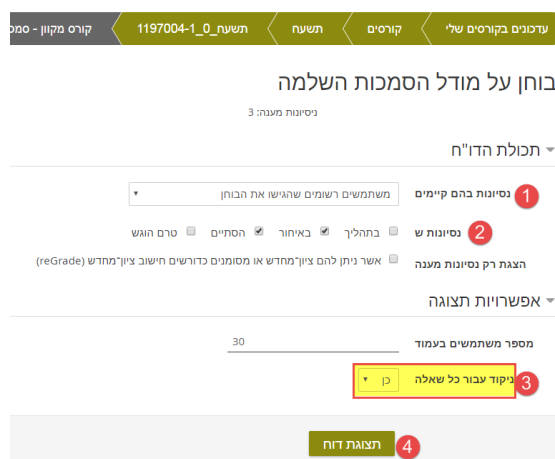

תצוגת פירוט ציונים במטלה

יולי 2018

כניסה לטבלת ציונים של מטלה מסוימת בקורס על מנת לראות פירוט תשובות של סטודנטים שכבר הגישו:

1. כניסה לשיעור ותחת משבצת ניווט בחירה באפשרות "ציונים"

2. במסך ציוני הסטודנטים בקורס יש לבחור במטלה הרצויה:

3. במסך הבא בוחרים (1) האוכלוסיה הרצויה (סטודנטים רשומים בקורס שהגישו את המטלה במקרה זה), (2) את מצב המטלות המבוקש (במקרה זה רק אלה שכבר הוגשו) וחשוב ביותר לבחור (3) ניקוד עבור כל שאלה ולאשר על ידי בחירה ב(4) תצוגת דו"ח.