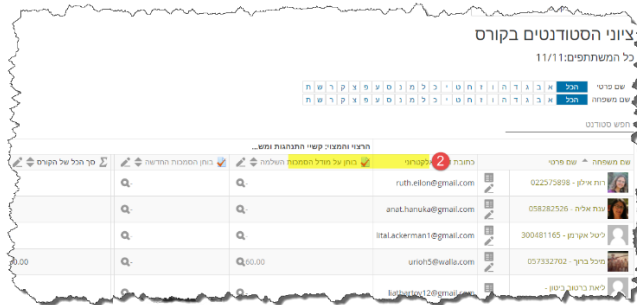

תצוגת פירוט ציונים במטלה

יולי 2018

כניסה לטבלת ציונים של מטלה מסוימת בקורס על מנת לראות פירוט תשובות של סטודנטים שכבר הגישו:

1. כניסה לשיעור ותחת משבצת ניווט בחירה באפשרות "ציונים"

2. במסך ציוני הסטודנטים בקורס יש לבחור במטלה הרצויה:

3. במסך הבא בוחרים (1) האוכלוסיה הרצויה (סטודנטים רשומים בקורס שהגישו את המטלה במקרה זה), (2) את מצב המטלות המבוקש (במקרה זה רק אלה שכבר הוגשו) וחשוב ביותר לבחור (3) ניקוד עבור כל שאלה ולאשר על ידי בחירה ב(4) תצוגת דו"ח.