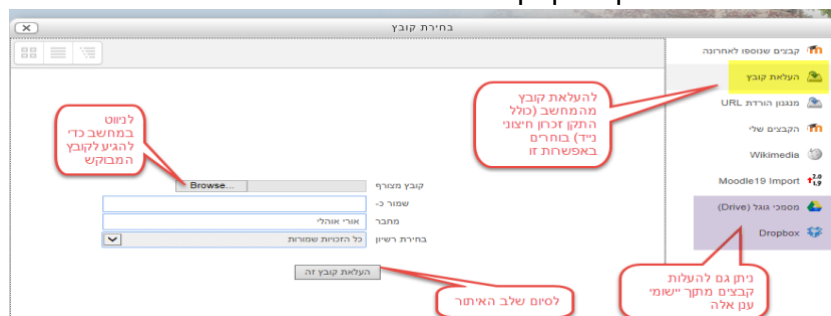

לשלב ההגשה

הוספת הגשה

ערוך שינויים בהגשה שלי

ומסך ההגשה אליו נגיע ישתנה בהתאם לסוג המטלה.

1. מקוון –

זזה מסך קליטת המענה

דוגמא למטלה מקוונת

שימו לב לפקודות העורך (פקדים). מדובר בעורך מאד בסיסי. האייקונים (צלמיות) זהים ברובם לאלה של מעבד התמלילים המוכרים לנו. ברירת המחדל היא שורה אחת של פקדים אך הקשה על הפקד (המסומן בעיגול אדום בפינה הימנית בצילום המסך) יפתח שורות נוספות עם עוד אפשרויות. לאחר שהקלדנו את התשובה, שומרים את ה"שינויים"

ערכת ההגשה שלי
ערוך שינויים בהגשה שלי

במידה והגדרת המטלה מאפשרת שינויים, בחרים כאן כדי לערוך שינויים אלה

בשלב, זה הסטודנט המגיש את המטלה יקבל מייל אישור על ההגשה.

2. מטלה הדורשת העלאת קבצים

זהו מסך ההגשה:

דוגמה למטלה הדורשת העלאת קובץ

a. העלאת קובץ רגילה: בוחרים בצמית "העלאת קובץ" ומקבלים מסך המאפשר בחירת מקור הקובץ:

לחצה על "Browse" (או בממשק עברי "עיון") תאפשר לנו לגלוש במחשב ולחפש את הקובץ/קבצים שרוצים להגיש. לאחר מציאתם בוחרים ב open לפתח דבר המחזיר אותנו למסך זה ומוסיף את שם הקובץ בשורה "קובץ מצורף".