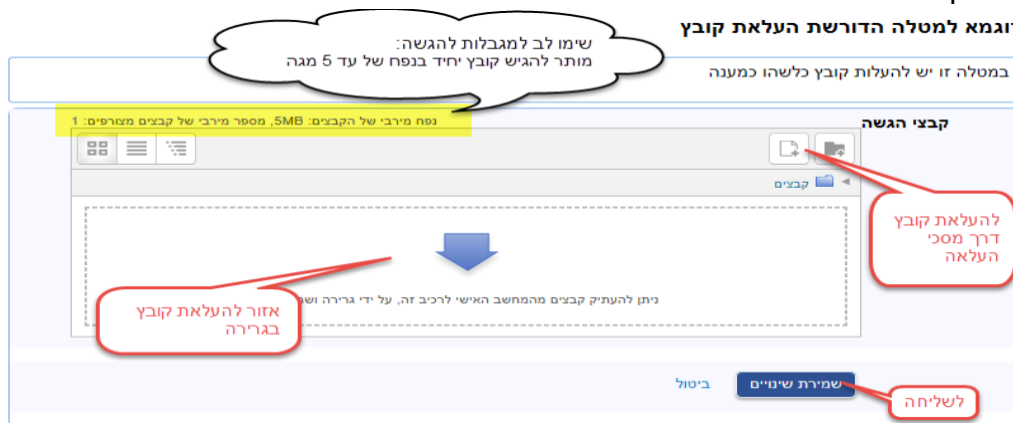

ערכת ההגשה שלי
ערוך שינויים בהגשה שלי

במידה והגדרת המטלה מאפשרת שינויים, בחרים כאן כדי לערוך שינויים אלה

בשלב, זה הסטודנט המגיש את המטלה יקבל מייל אישור על ההגשה.

2. מטלה הדורשת העלאת קבצים

זהו מסך ההגשה:

דוגמה למטלה הדורשת העלאת קובץ

a. העלאת קובץ רגילה: בוחרים בצמית "העלאת קובץ" ומקבלים מסך המאפשר בחירת מקור הקובץ:

לחצה על "Browse" (או בממשק עברי "עיון") תאפשר לנו לגלוש במחשב ולחפש את הקובץ/קבצים שרוצים להגיש. לאחר מציאתם בוחרים ב open לפתח דבר המחזיר אותנו למסך זה ומוסיף את שם הקובץ בשורה "קובץ מצורף".