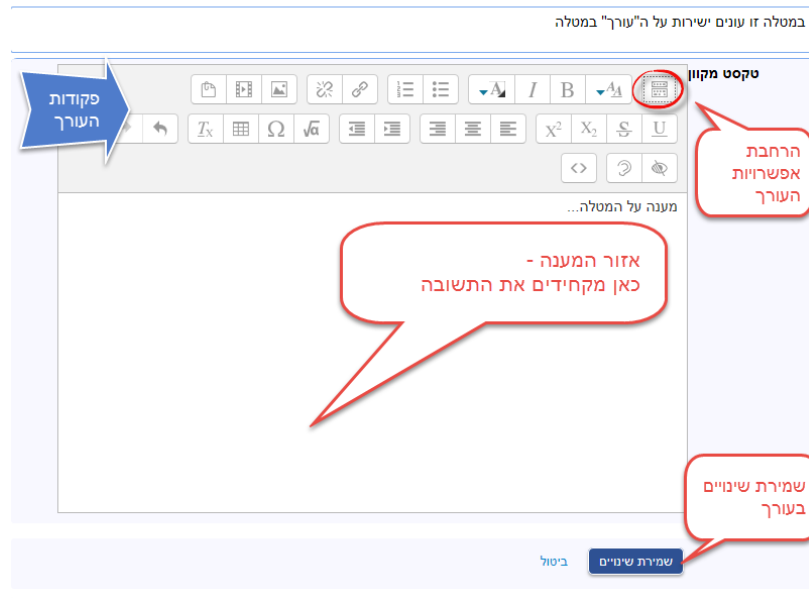

לשלב ההגשה

הוספת הגשה

ערוך שינויים בהגשה שלי

ומסך ההגשה אליו נגיע ישתנה בהתאם לסוג המטלה.

1. מקוון –

זזה מסך קליטת המענה

דוגמא למטלה מקוונת

שימו לב לפקודות העורך (פקדים). מדובר בעורך מאד בסיסי. האייקונים (צלמיות) זהים ברובם לאלה של מעבד התמלילים המוכרים לנו. ברירת המחדל היא שורה אחת של פקדים אך הקשה על הפקד (המסומן בעיגול אדום בפינה הימנית בצילום המסך) יפתח שורות נוספות עם עוד אפשרויות. לאחר שהקלדנו את התשובה, שומרים את ה"שינויים"