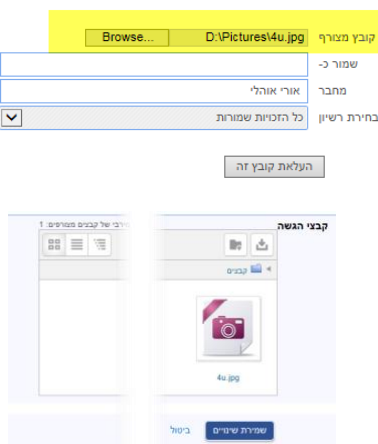

ערכת ההגשה שלי
ערוך שינויים בהגשה שלי

במידה והגדרת המטלה מאפשרת שינויים, בחרים כאן כדי לערוך שינויים אלה

בשלב, זה הסטודנט המגיש את המטלה יקבל מייל אישור על ההגשה.

2. מטלה הדורשת העלאת קבצים

זהו מסך ההגשה:

דוגמה למטלה הדורשת העלאת קובץ

a. העלאת קובץ רגילה: בוחרים בצמית "העלאת קובץ" ומקבלים מסך המאפשר בחירת מקור הקובץ:

לחצה על "Browse" (או בממשק עברי "עיון") תאפשר לנו לגלוש במחשב ולחפש את הקובץ/קבצים שרוצים להגיש. לאחר מציאתם בוחרים ב open לפתח דבר המחזיר אותנו למסך זה ומוסיף את שם הקובץ בשורה "קובץ מצורף".